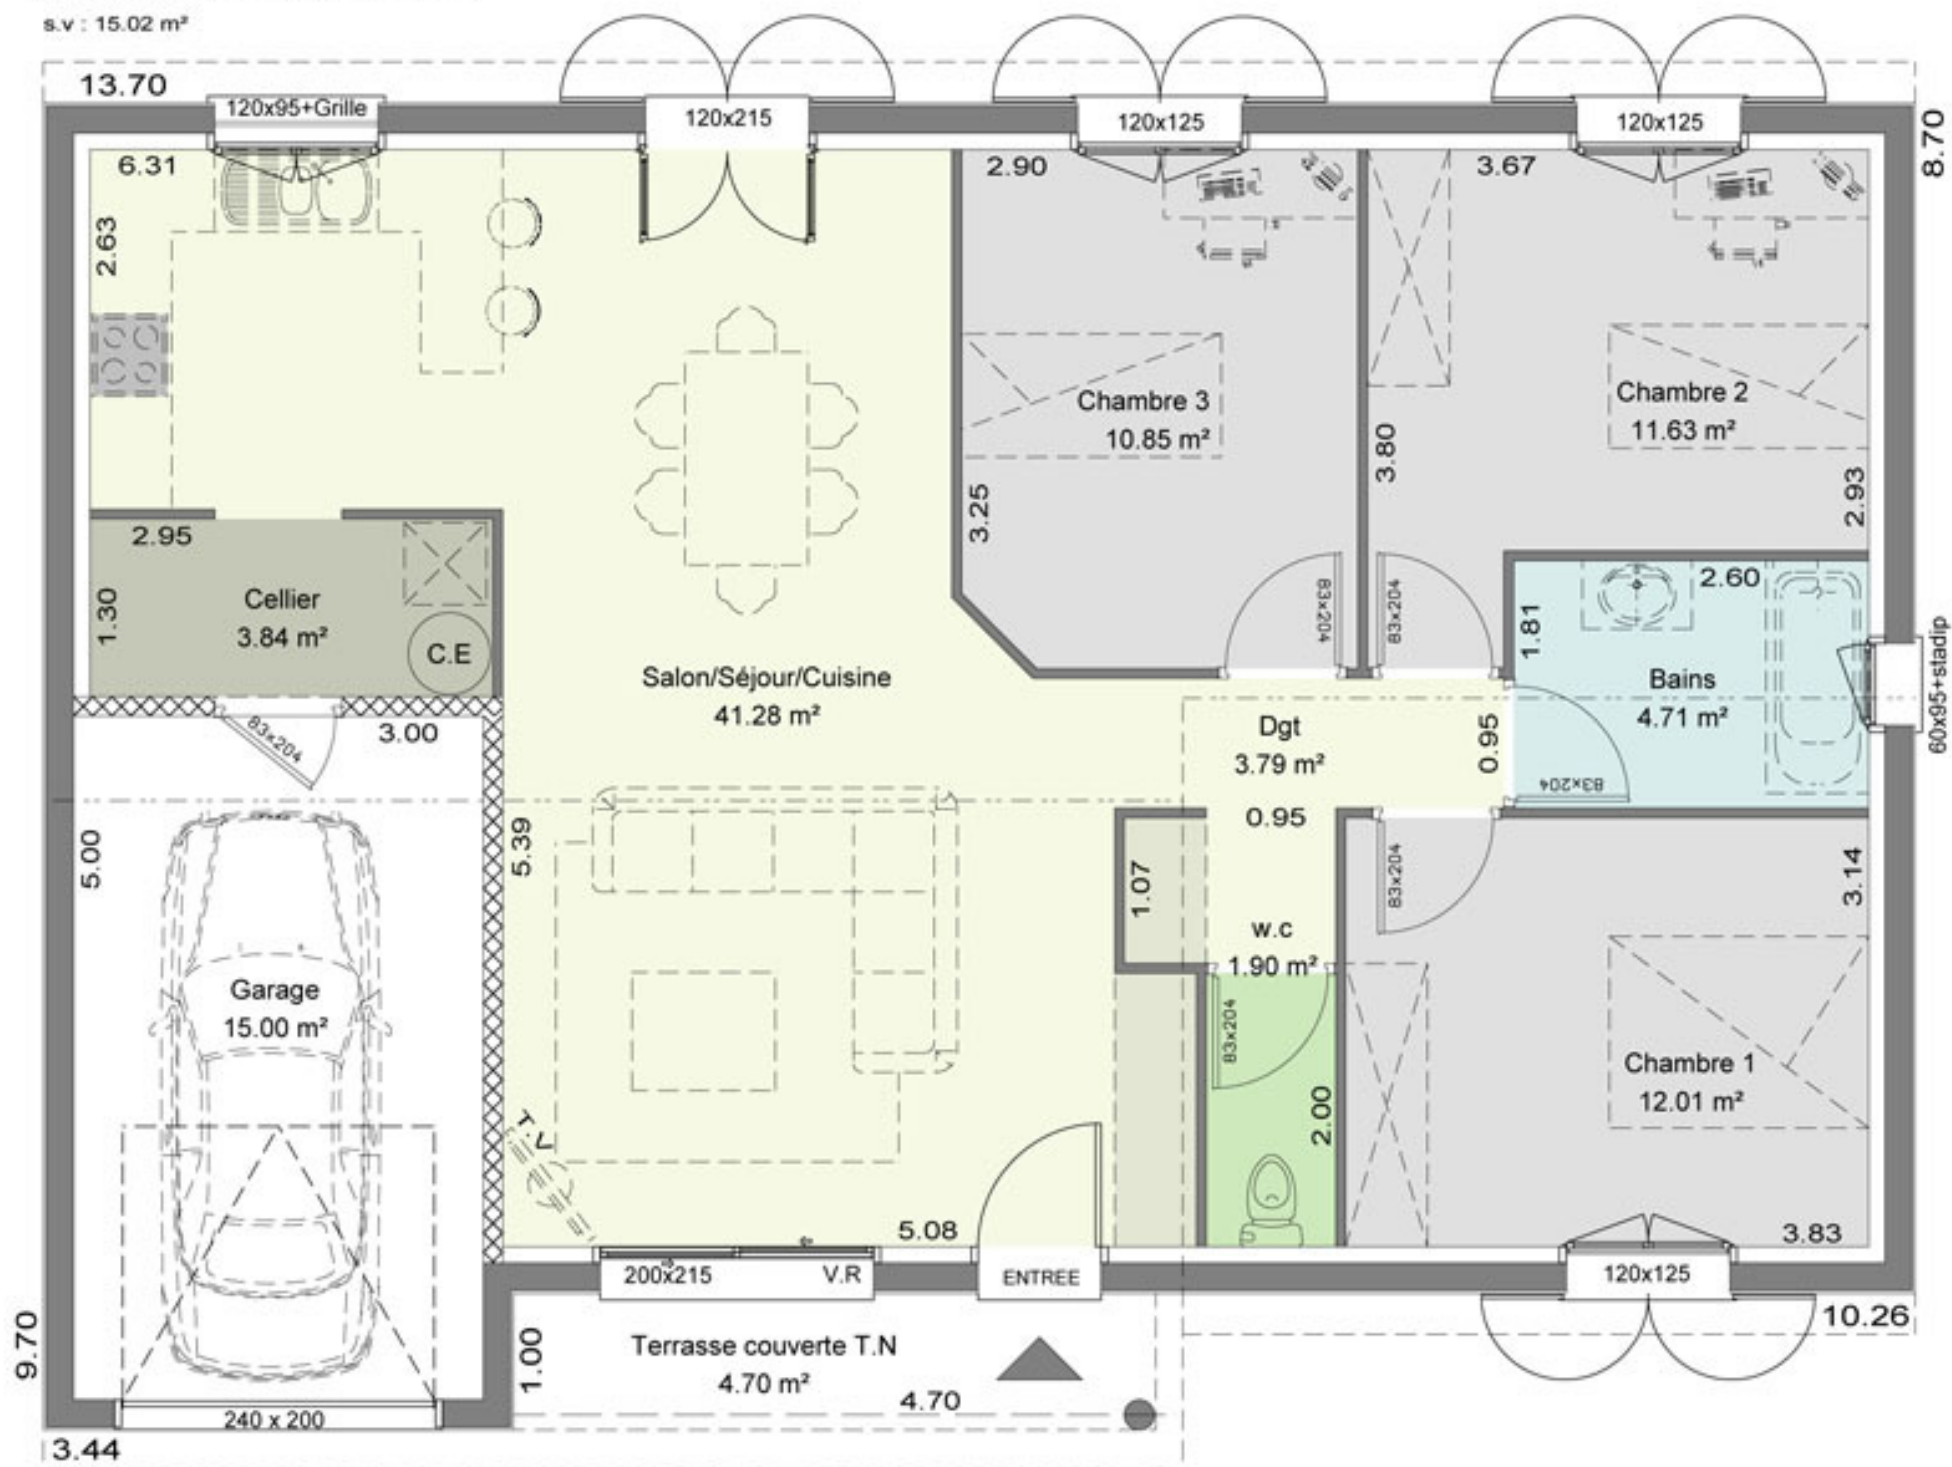

BRUYERE 90

Surface Habitable : 90.00 m²

s.v : 15.02 m²

BRUYERE 105

Surface Habitable : 105.66 m²

s.v : 17.87 m²