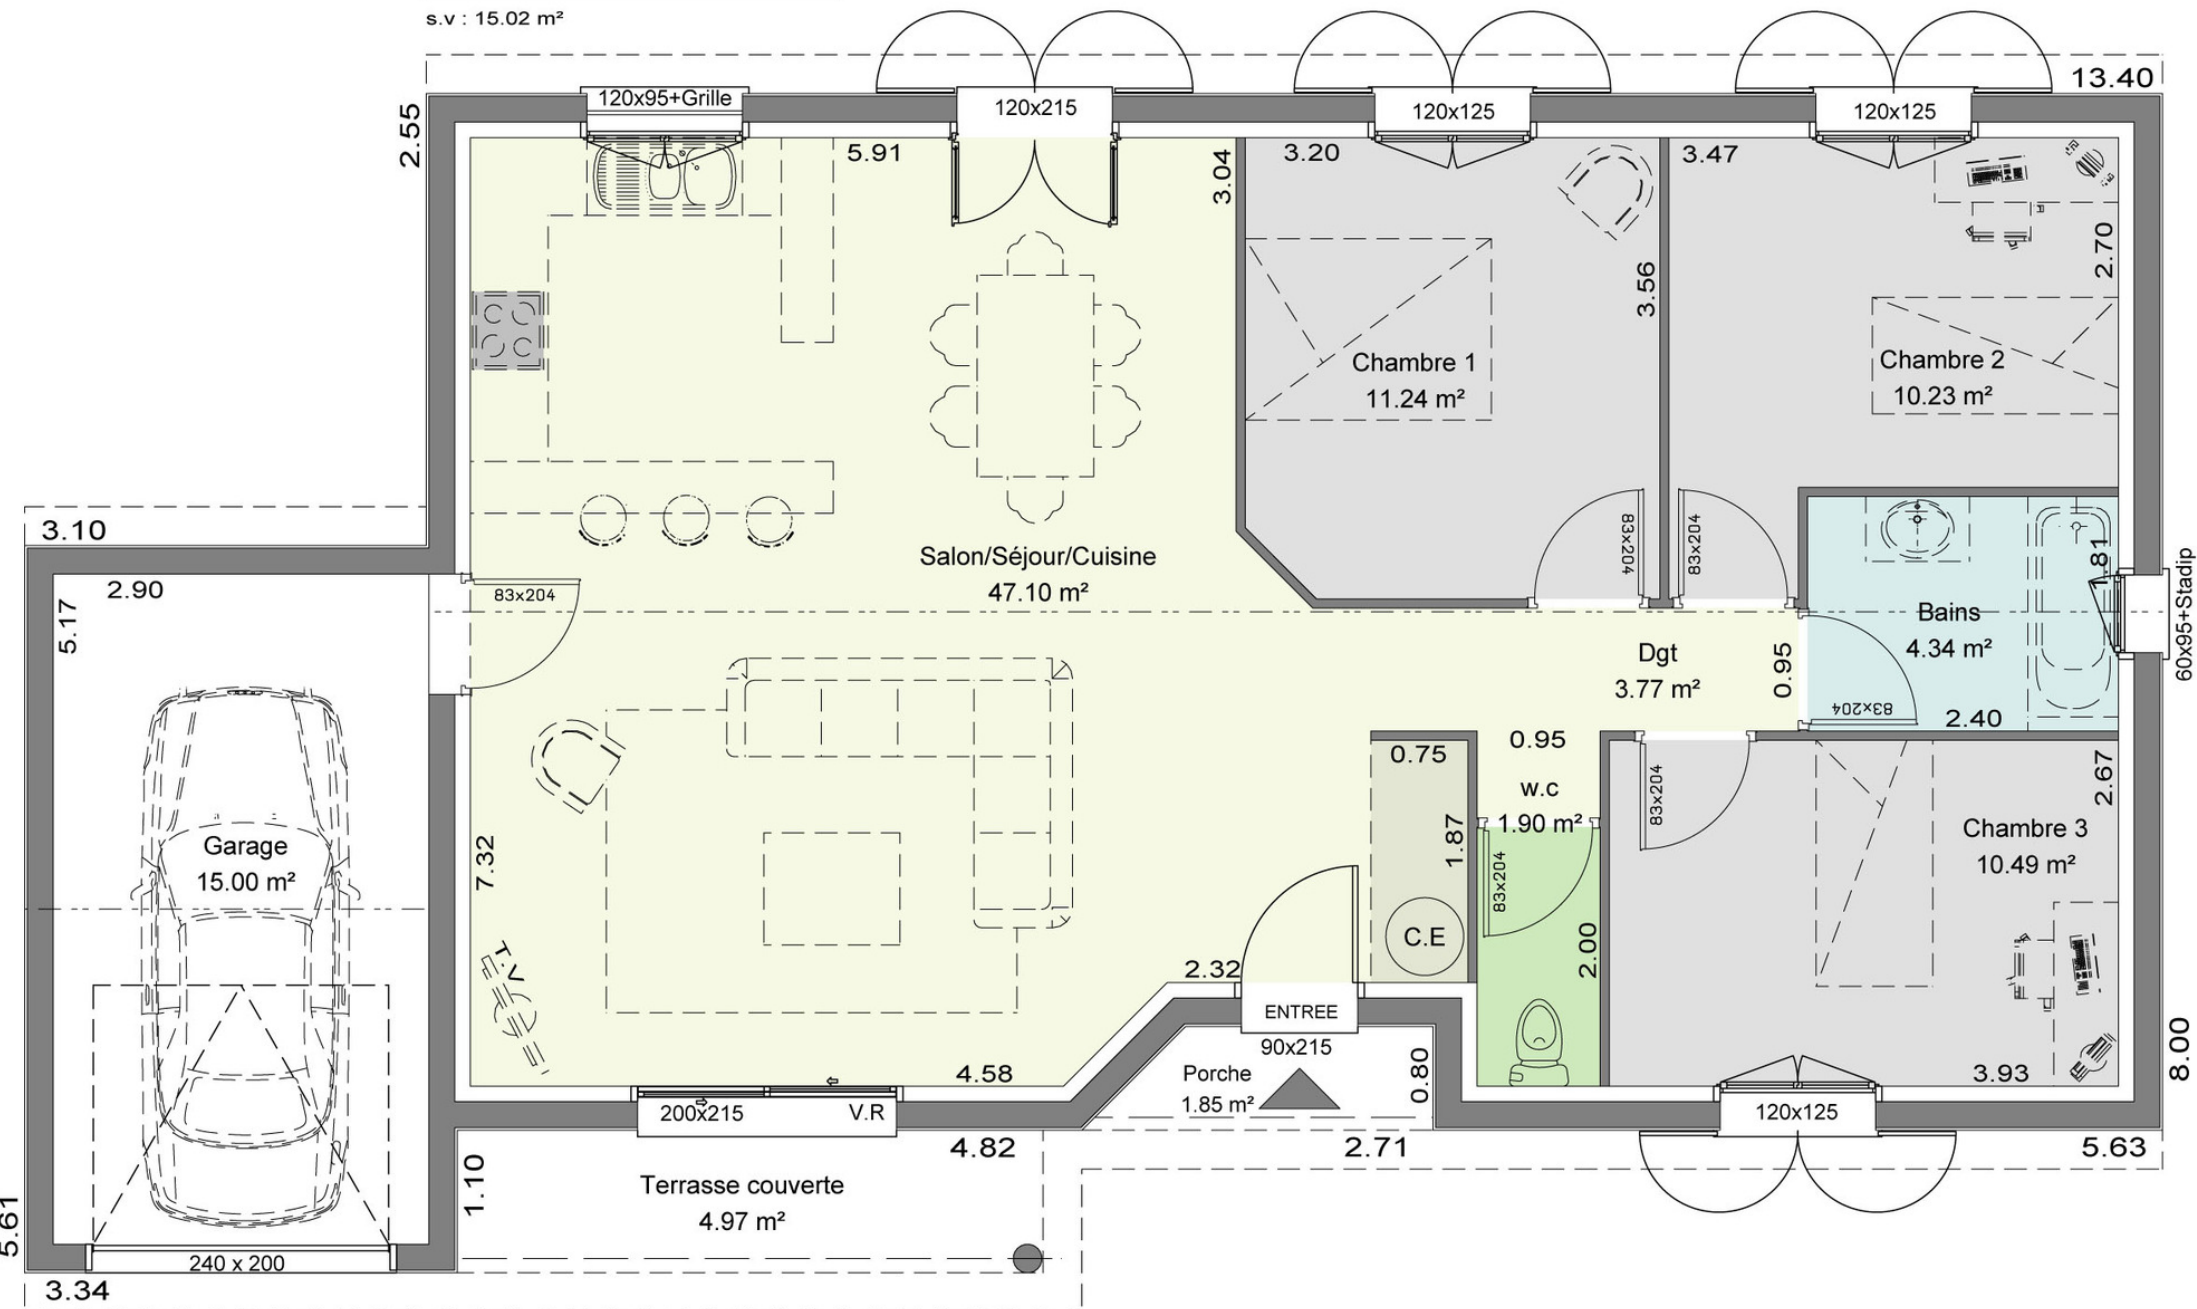

CREAVERTS 2A

Maisons Individuelles

MYRTE

Surface Habitable : 89.08 m²

s.v. : 15.02 m²

MYRTE

Surface Habitable : 101.37 m²

s.v : 16.95 m²