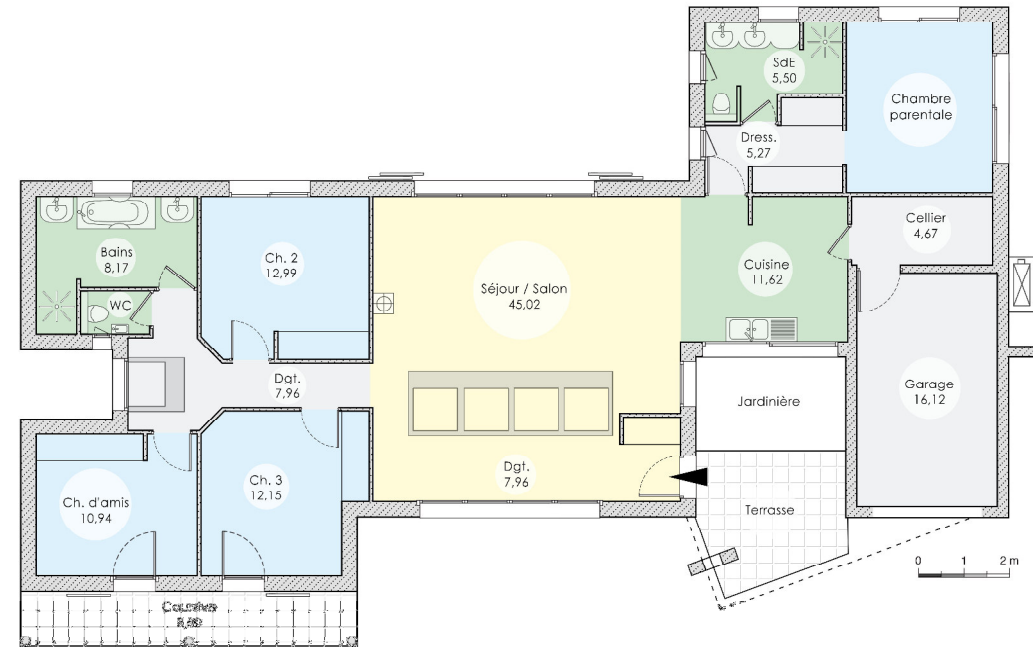

CREAVERTS 2A

Lieu-dit Bovale 20167 Sarrola Carcopino
06 10 81 18 19 | art-vert@orange.fr | creaverts2a.fr