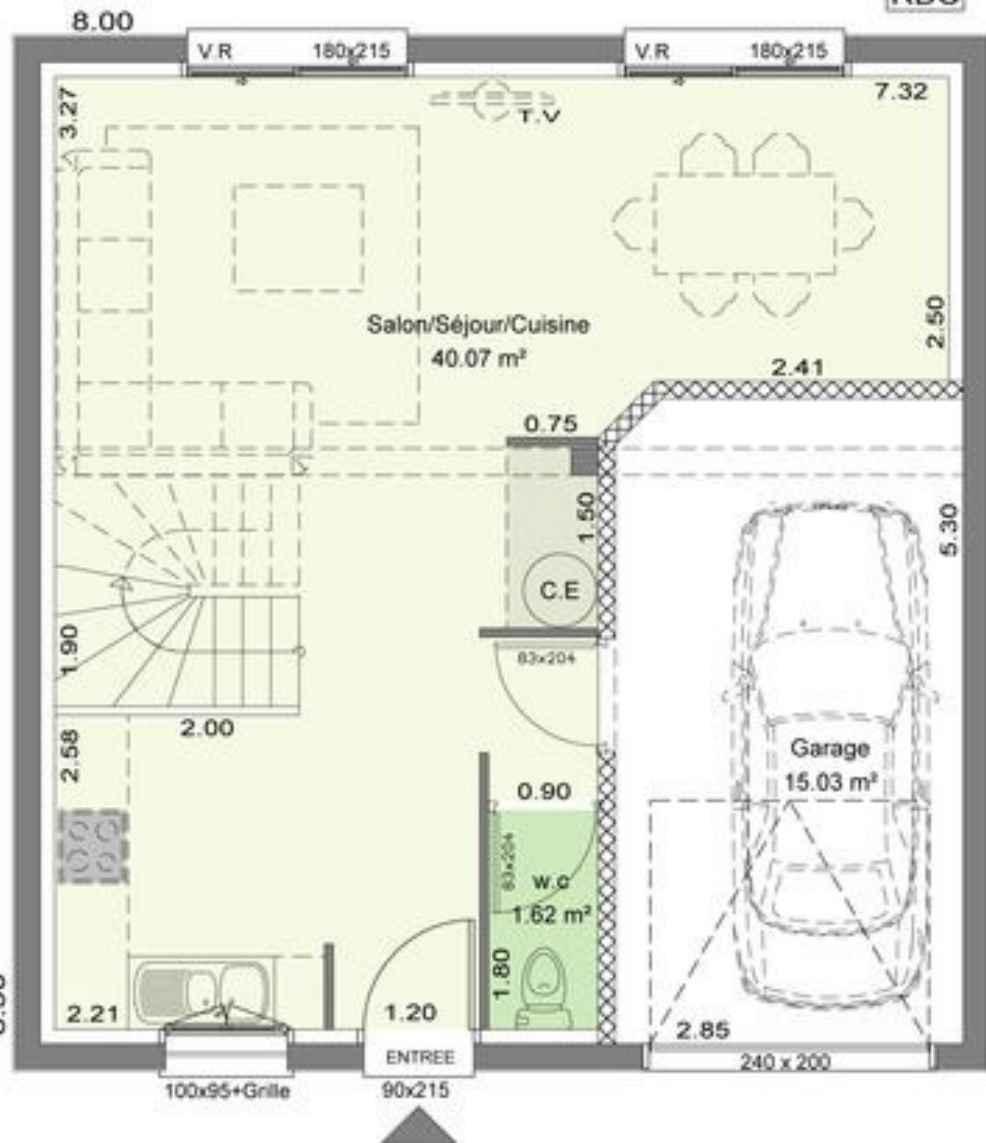

# CITY 93

Surface Habitable : 93.23 m<sup>2</sup>

s.v : 15.54 m<sup>2</sup>

RDC

ETAGE